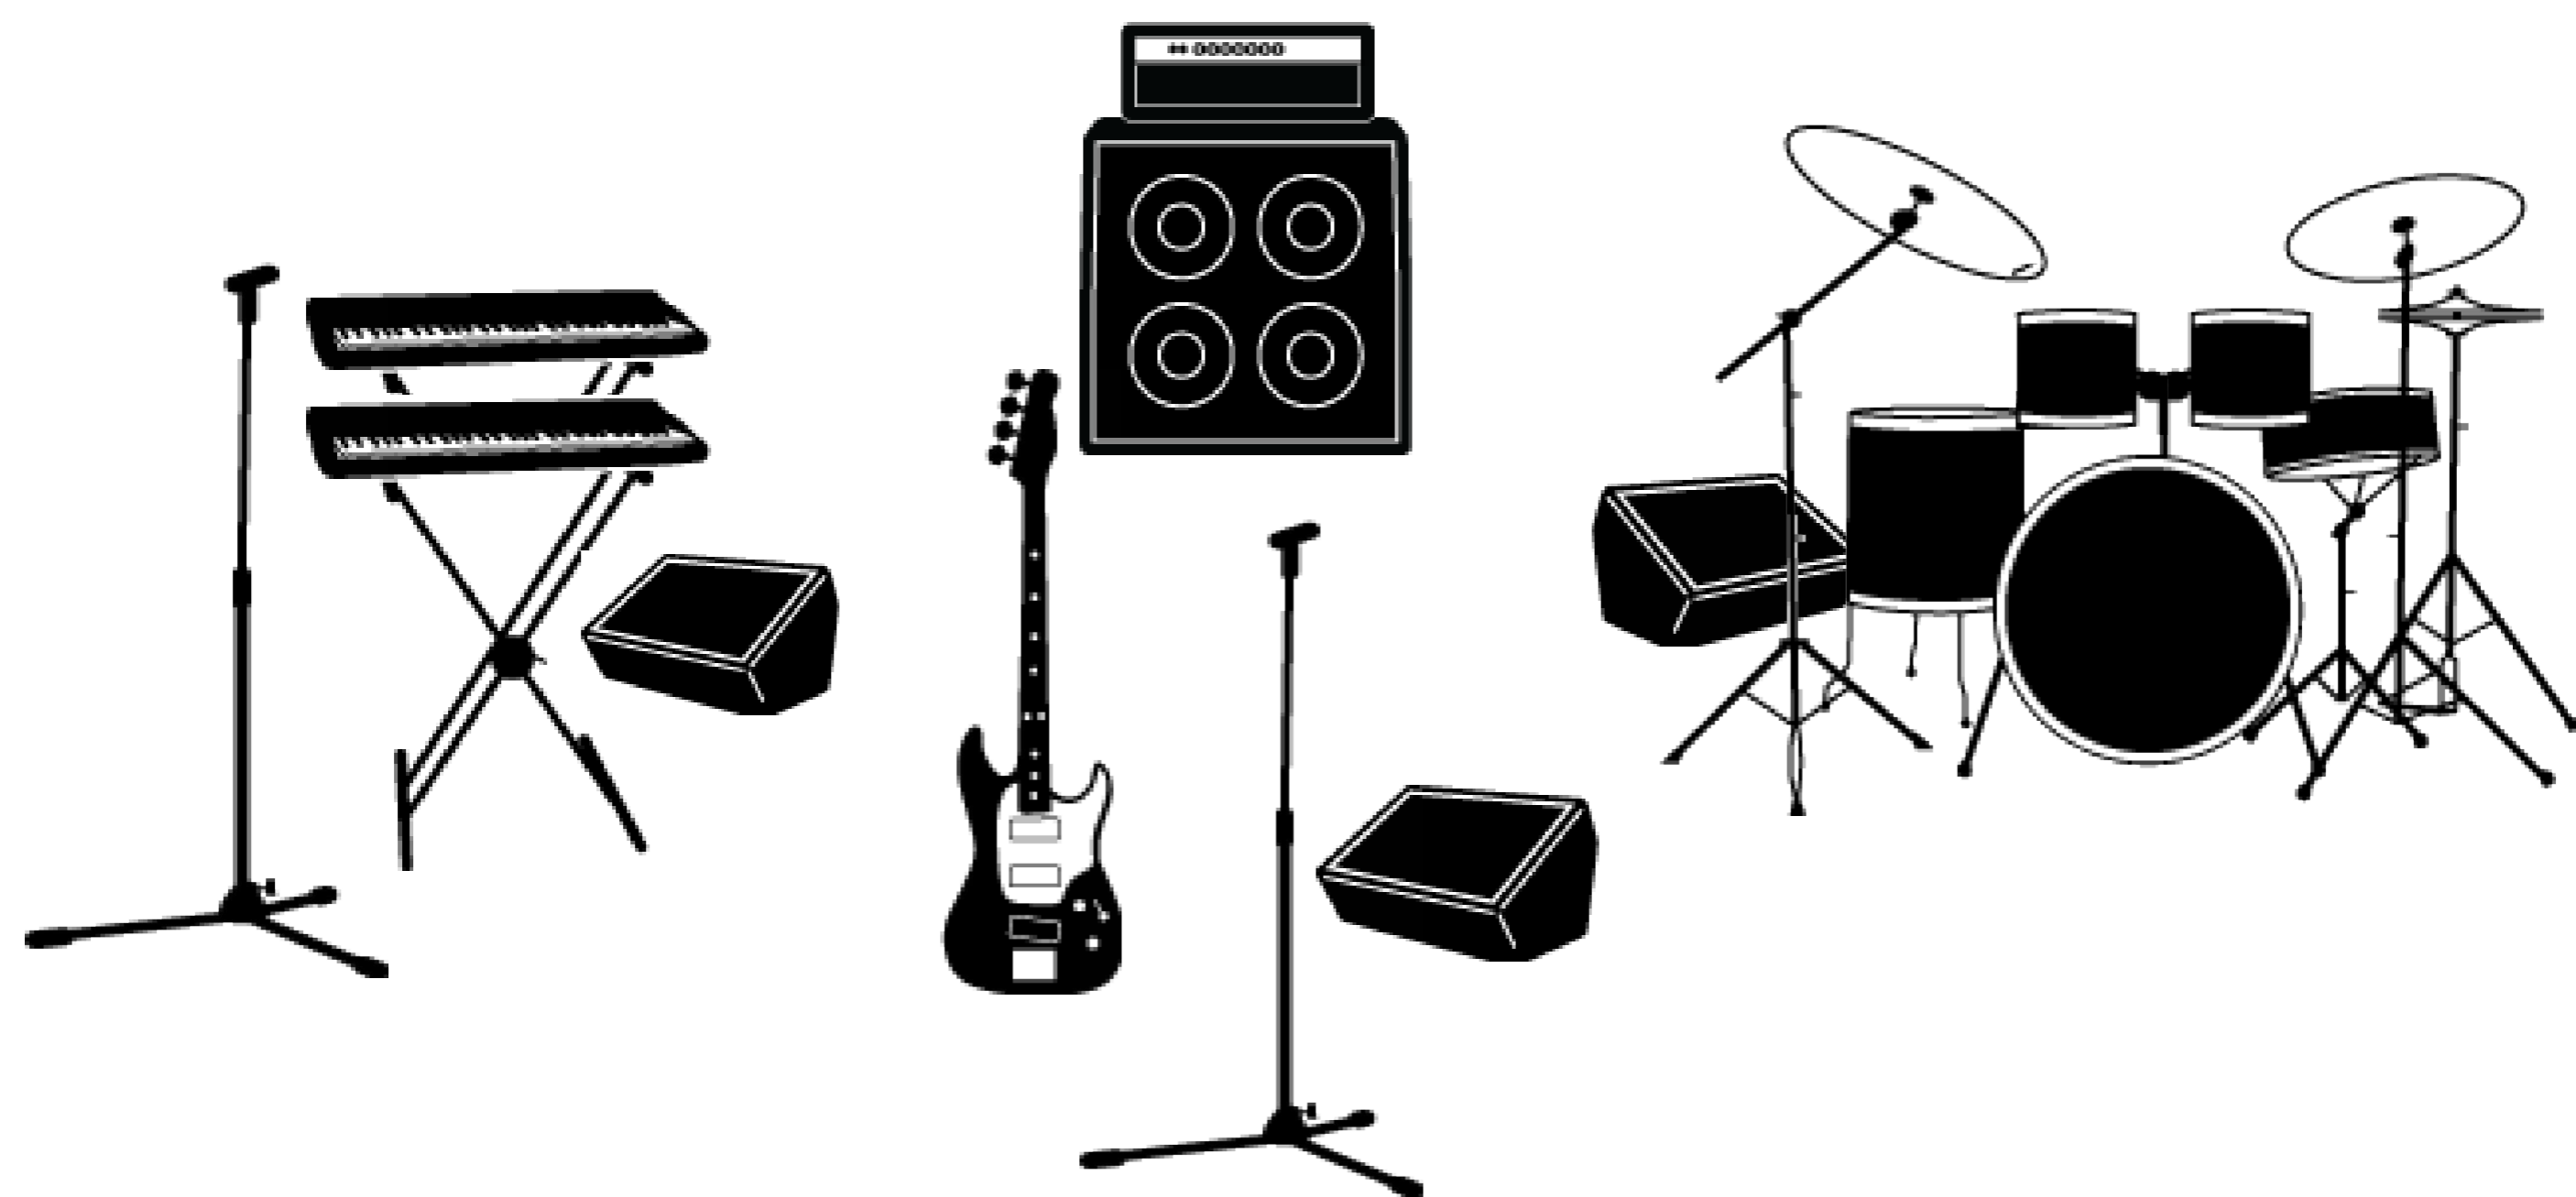

CHANNEL LIST

1	kick	9	bass DI or mic
2	snare	10	lead voice mic
3	hh	11	kay 1L
4	tom 1	12	kay 1R
5	tom 2	13	kay 2 mono
6	floor	14	back vocal mic
7	over L	15	pc mono
8	over R	16